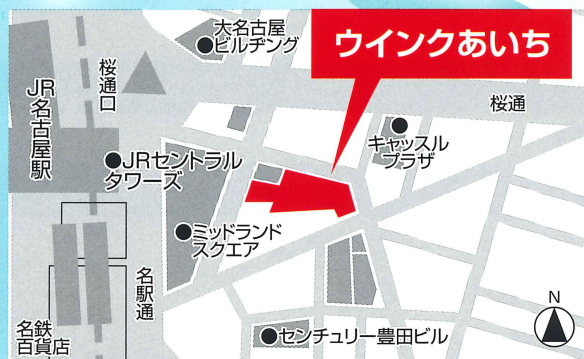

2021年 **1月18日**

12:30~16:30

開催
場所

ウインクあいち

6階展示場 名古屋市中村区名駅4-4-38
名古屋駅より徒歩5分

地元企業を中心に**30社参加** 参加企業一覧は裏面をご覧ください

同時開催

※各コーナーの詳細は裏面をご覧ください